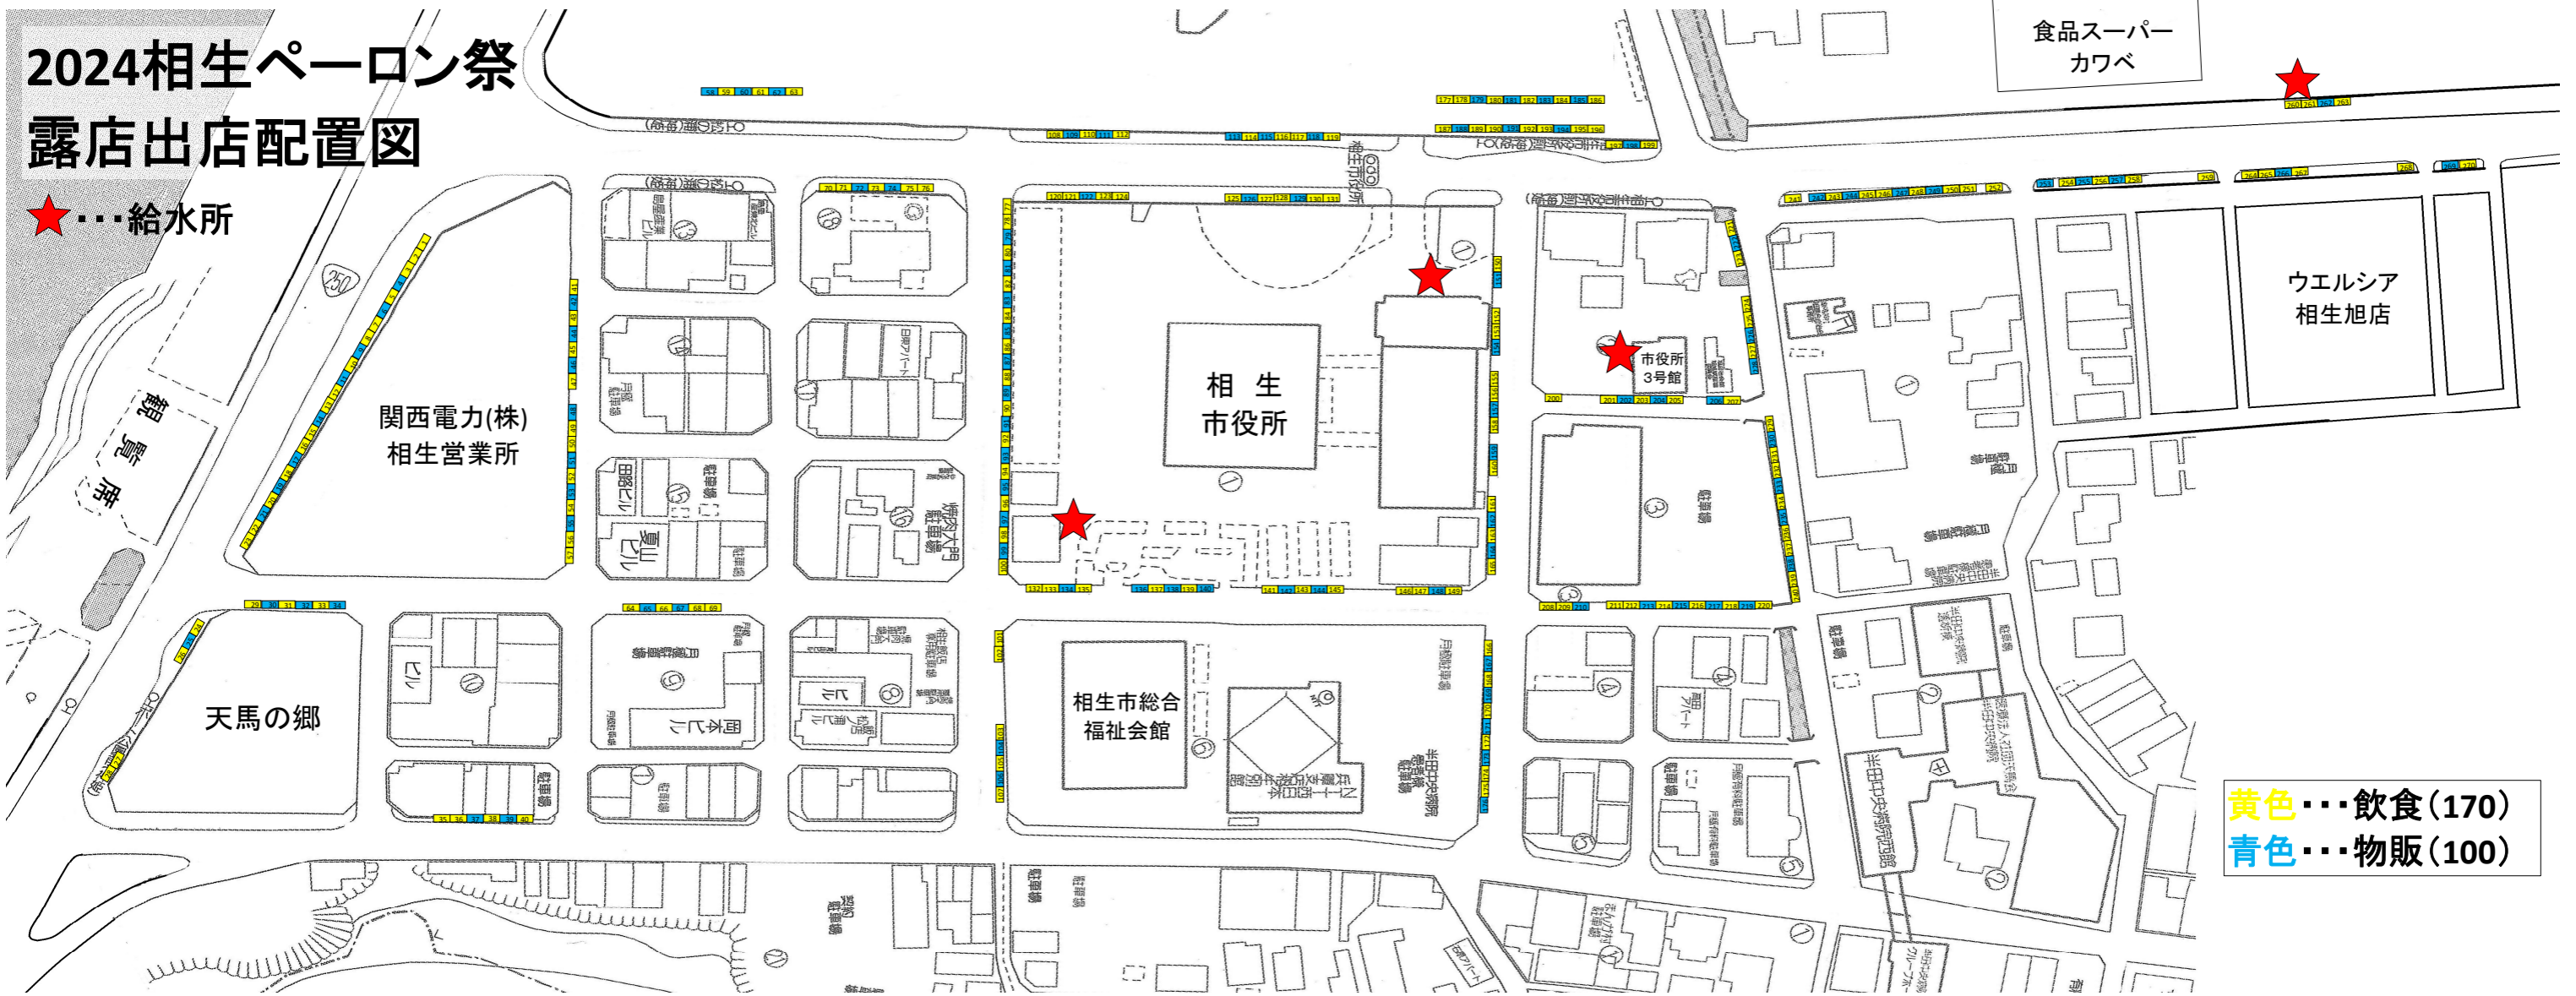

# 2024相生ペーロン祭 露店出店配置図

★・・・給水所

黄色・・・飲食(170)  
青色・・・物販(100)